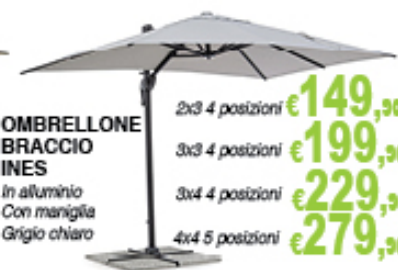

€199,00

KETER

TAVOLO GIRONA
In resina
160x90x74 cm
Colore graphite

€79,90

SET BALCONE IOWA
Composto da:
1 Tavolino + 2 Poltrone
39x39 cm

€99,00

BEST PRICE

SET ROSALIE
Composto da:
1 DIVANETTO + 2 POLTRONE
1 TAVOLINO CONTENITORE
Colore: Bianco

€199,90

SALOTTO EMMA SOFLA
Composto da:
1 DIVANETTO + 2 POLTRONE
1 TAVOLINO

€199,90

DONDOLO DUCA
4 Posti
Antracite o verde

€249,90

OMBRELLONE
Palo laterale
3 M
Ecrú o bianco

€79,90

OMBRELLONE BRACCIO INES
In alluminio
Con maniglia
Grigio chiaro

2x3 4 posizioni €149,90
3x3 4 posizioni €199,90
3x4 4 posizioni €229,90
4x4 5 posizioni €279,90

SEDIA SDRAIO CIPRO
Automatica
Colori assortiti

€49,90

DONDOLO SCIROCCO
Bianco
Con poggia bibile laterale

€349,90